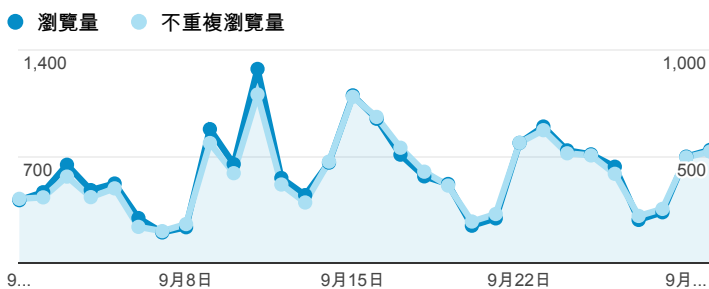

報表02_流量

2014年9月1日 - 2014年9月30日

所有工作階段
100.00%

+ 新增區隔

瀏覽量和平均網頁停留時間

瀏覽量和造訪

瀏覽量和不重複瀏覽量

造訪和新造訪率 (依 服務供應商 分組)