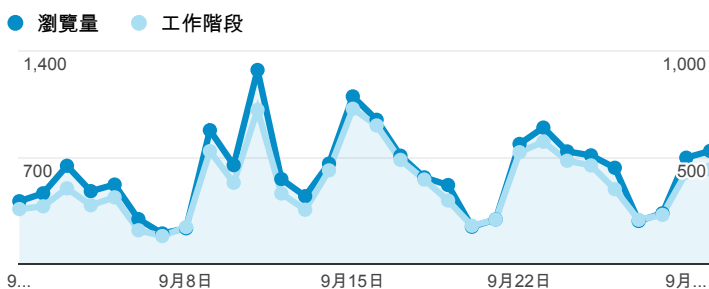

報表02_流量

2014年9月1日 - 2014年9月30日

所有工作階段
100.00%

+ 新增區隔

瀏覽量和平均網頁停留時間

瀏覽量和造訪

瀏覽量和不重複瀏覽量

造訪和新造訪率 (依 服務供應商 分組)