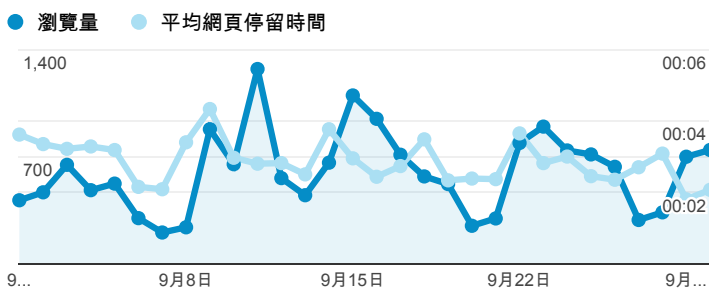

報表02_流量

2014年9月1日 - 2014年9月30日

所有工作階段
100.00%

+ 新增區隔

瀏覽量和平均網頁停留時間

瀏覽量和造訪

瀏覽量和不重複瀏覽量

造訪和新造訪率 (依 服務供應商 分組)